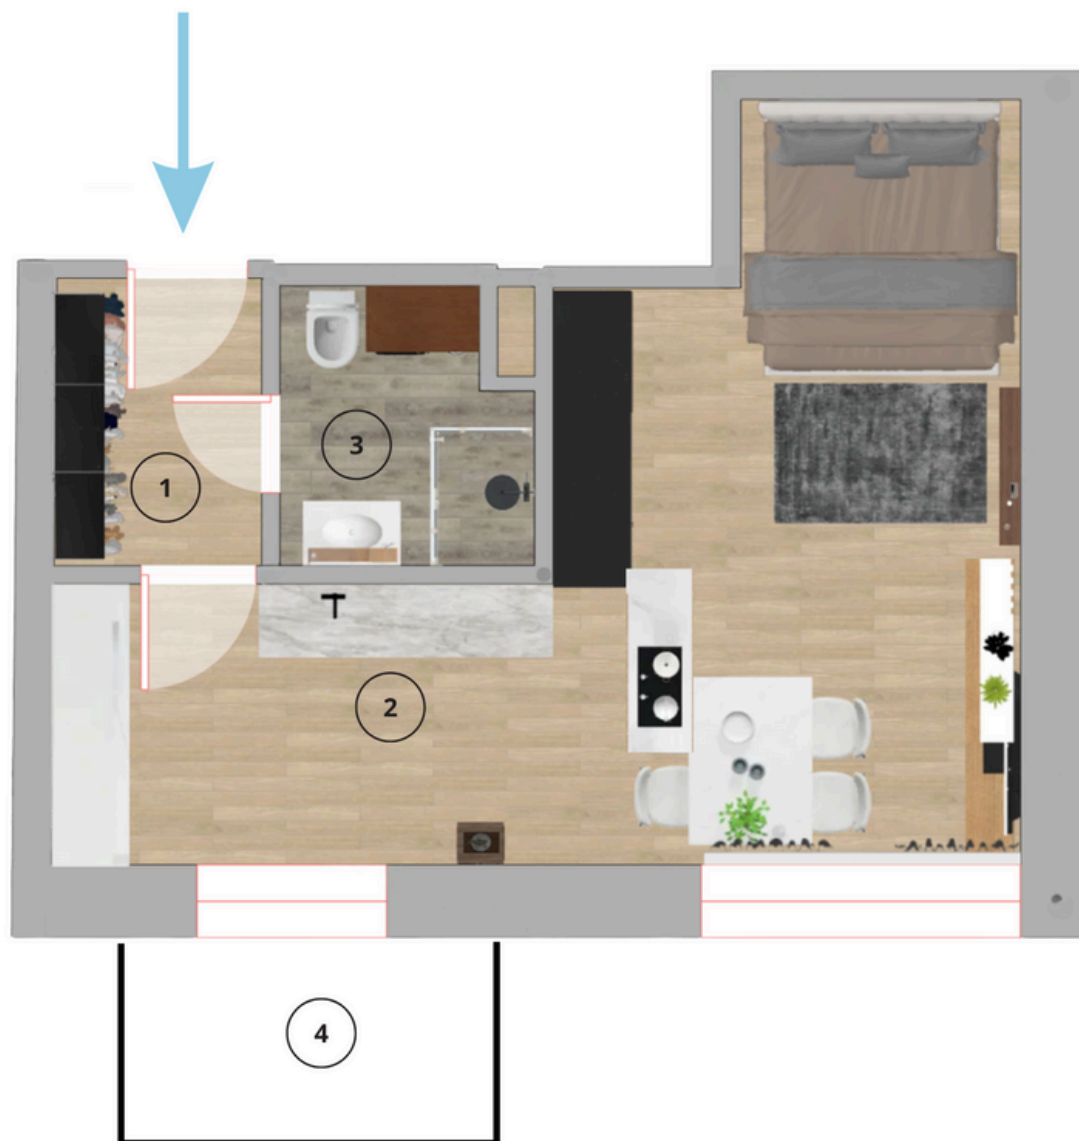

SOUPIS MÍSTNOSTÍ

Chodba	1	3,72 m ²
Obývací pokoj s kk	2	34,51 m ²
Koupelna +WC	3	3,53 m ²
Celkem		41,76 m²
Balkon	4	2,25 m ²
Celkem		44,01 m²

KK = kuchyňský kout. Všechny obývací pokoje obsahují část kuchyňského koutu s přípravou pro osazení kuchyňské linky. Kuchyňská linka však není předmětem dodání/prodeje.